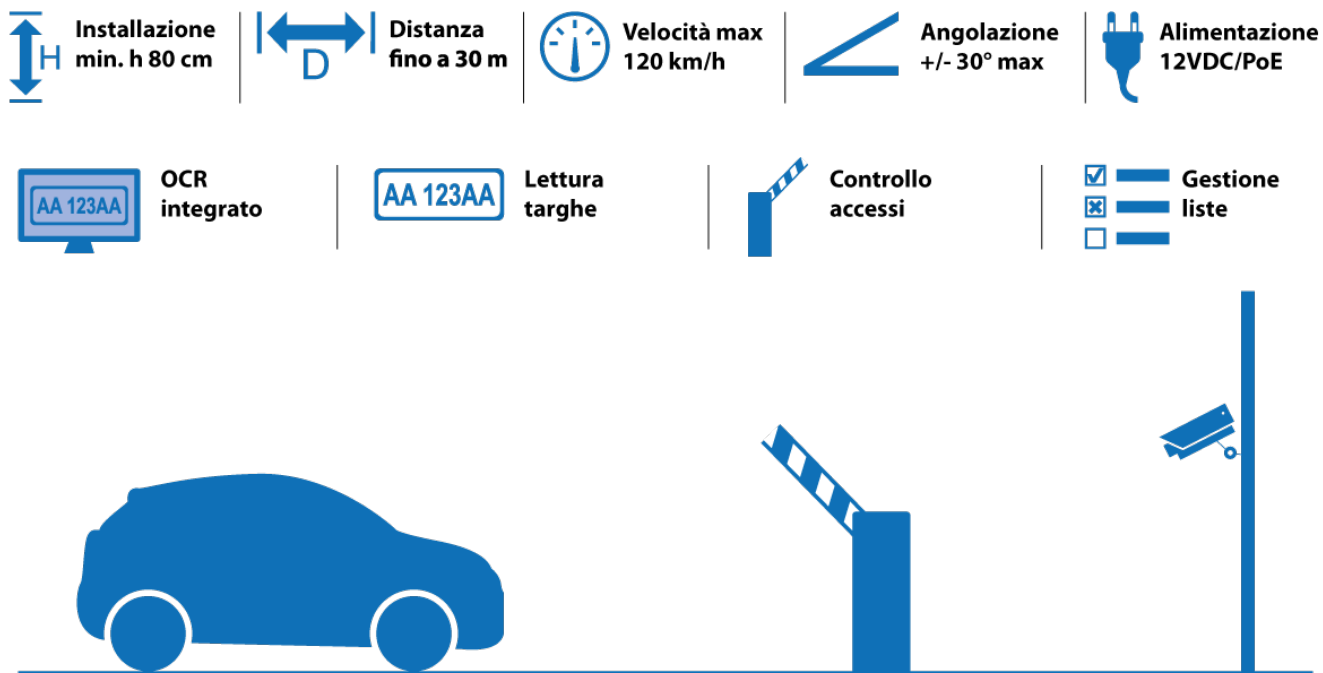

TD-9443A3BH-LR

Codice del prodotto: TD9443A3BHLR

Short Description

Telecamera IP per lettura targhe, velocità di rilevazione fino a 120 Km/h

Descrizione

Telecamere **IP dotate di Analisi video con algoritmi di Intelligenza Artificiale** (apprendimento profondo).

Risoluzione 4MP con tecnologia **Light Explorer** che consente una visione notturna a colori anche in condizione di scarsa illuminazione.

L'analisi video consente la **visualizzazione automatica delle targhe** per la gestione degli accessi veicolari con possibilità di comparazione con database di targhe abilitate e non abilitate.

Alimentazione a 12Vcc o PoE, **triplo stream** video configurabile, slot per scheda SD, conformi a standard Onvif S, G e T.

Accessori

[Gruppo B](#)

[Gruppo U](#)

Specifiche

Specifiche	
Risoluzione	4Mp (2592 × 1520)
Distanza IR	70 ~ 100m
WDR	120dB
True Alarm	SI
Light Explorer	SI
Ingressi audio	1
Uscite audio	1

Ingressi digitali	1
Uscite digitali	1
Focale	Motorizzata 8-32mm