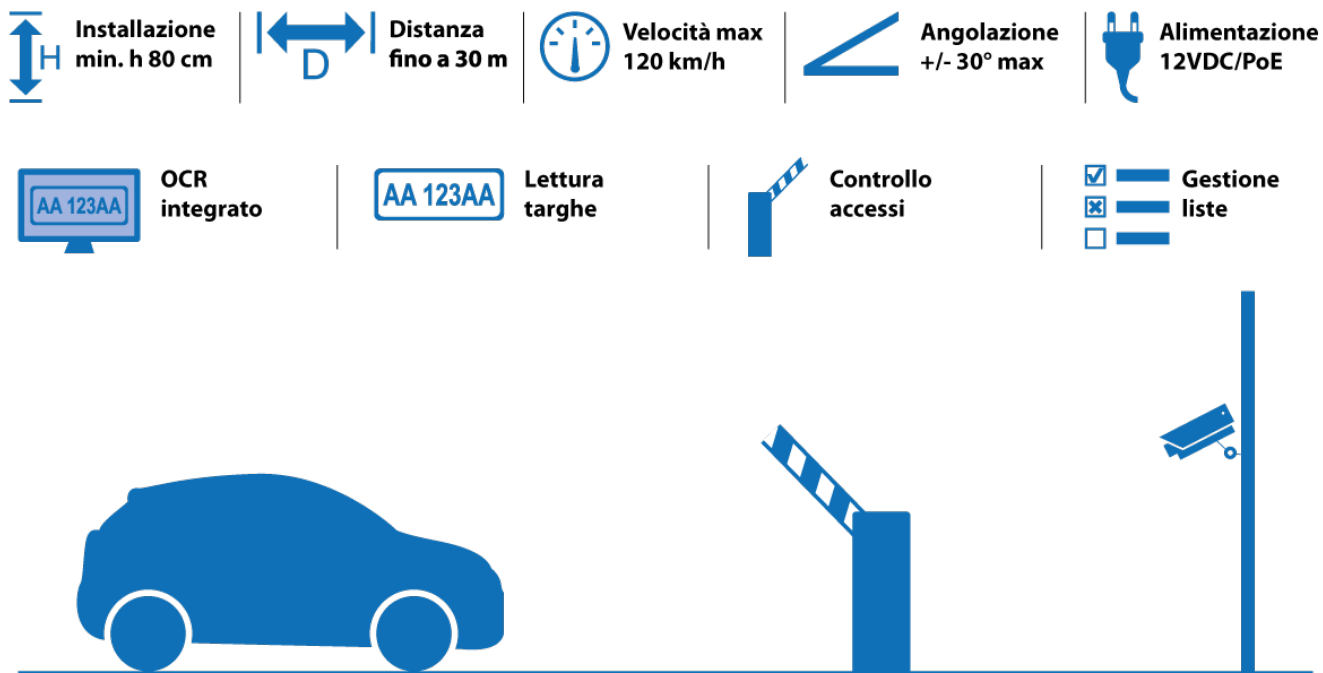

## Short Description

Telecamera IP per lettura targhe, velocità di rilevazione fino a 120 Km/h

## Descrizione

Telecamere **IP dotate di Analisi video con algoritmi di Intelligenza Artificiale** (apprendimento profondo).

Risoluzione 4MP con tecnologia **Light Explorer** che consente una visione notturna a colori anche in condizione di scarsa illuminazione.

L'analisi video consente la **visualizzazione automatica delle targhe** per la gestione degli accessi veicolari con possibilità di comparazione con database di targhe abilitate e non abilitate.

Alimentazione a 12Vcc o PoE, **triplo stream** video configurabile, slot per scheda SD, conformi a standard Onvif S, G e T.

## Specifiche

Specifiche	
Risoluzione	4Mp (2592 × 1520)
Distanza IR	70 ~ 100m
WDR	120dB
True Alarm	SI
Light Explorer	SI
Ingressi audio	1
Uscite audio	1

Ingressi digitali	1
Uscite digitali	1
Focale	Motorizzata 8-32mm