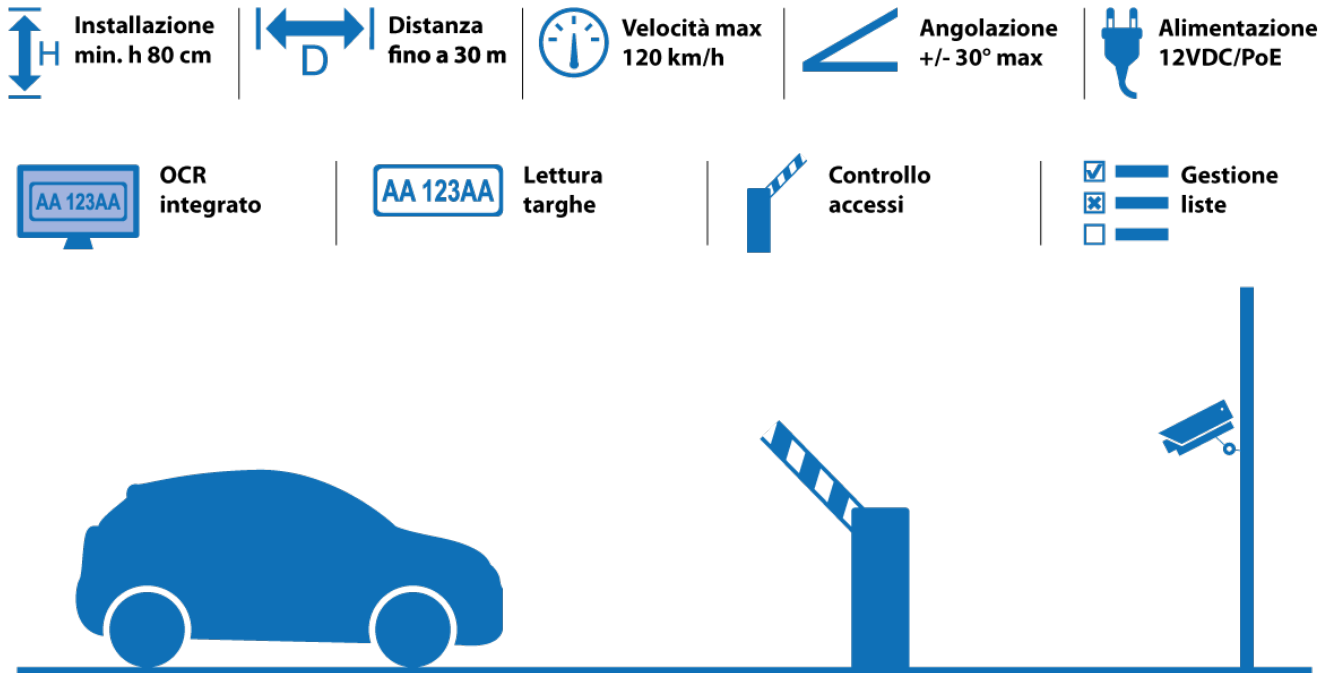

TD-9443A3BH-LR

Codice del prodotto: TD9443A3BHLR

Short Description

Telecamera IP per lettura targhe, velocità di rilevazione fino a 120 Km/h

Descrizione

Telecamere **IP dotate di Analisi video con algoritmi di Intelligenza Artificiale** (apprendimento profondo).

Risoluzione 4MP con tecnologia **Light Explorer** che consente una visione notturna a colori anche in condizione di scarsa illuminazione.

L'analisi video consente la **visualizzazione automatica delle targhe** per la gestione degli accessi veicolari con possibilità di comparazione con database di targhe abilitate e non abilitate.

Alimentazione a 12Vcc o PoE, **triplo stream** video configurabile, slot per scheda SD, conformi a standard Onvif S, G e T.

Accessori

[Gruppo B](#)

[Gruppo U](#)

Specifiche

Specifiche	
Risoluzione	4Mp (2592 × 1520)
Distanza IR	70 ~ 100m
WDR	120dB
True Alarm	SI
Light Explorer	SI
Ingressi audio	1
Uscite audio	1

Ingressi digitali	1
Uscite digitali	1
Focale	Motorizzata 8-32mm